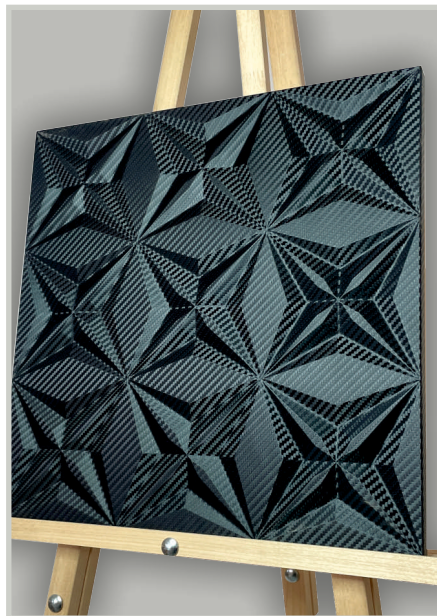

ВОЛНА
(ПВХ)

ВЕЛЬВЕТ 20

ПАРИЖ

МОНБЛАНЖ

ГЕОМЕТРИЯ

АЛКОР
(любой угол)

ЧЕШУЯ

ЗВЕЗДЫ
(ПВХ Карбон Адилет)

КУСТЫ

КИБЕРДОЖДЬ

БАРОККО

КВАДРО

СПРЕГО №05

СОТЫ

МЕЛАНИ

СПРЕГО №25

ИНТЕГРА
(ПВХ)

ГРАНИ

БОСФОР

СПРЕГО №06

АРИЗОНА

СПРЕГО №24

АЛЕКСАНДРА

НЕАПОЛЬ
(без зазора)