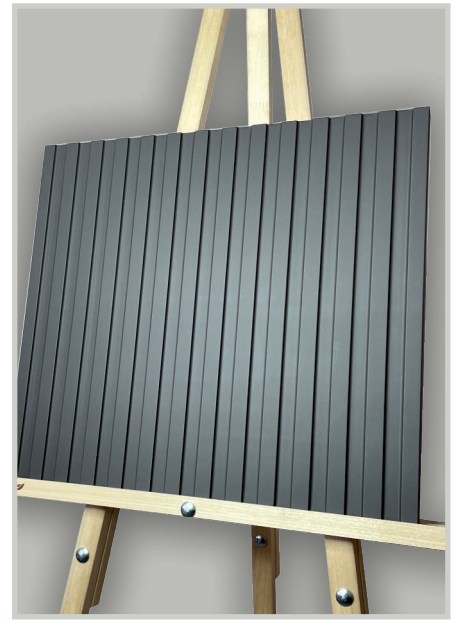

ВОЛНА
(ПВХ)

ВЕЛЬВЕТ 20

ПАРИЖ

МОНБЛАНЖ

ГЕОМЕТРИЯ

АЛКОР
(любой угол)

ЧЕШУЯ

ЗВЕЗДЫ
(ПВХ Карбон Адилет)